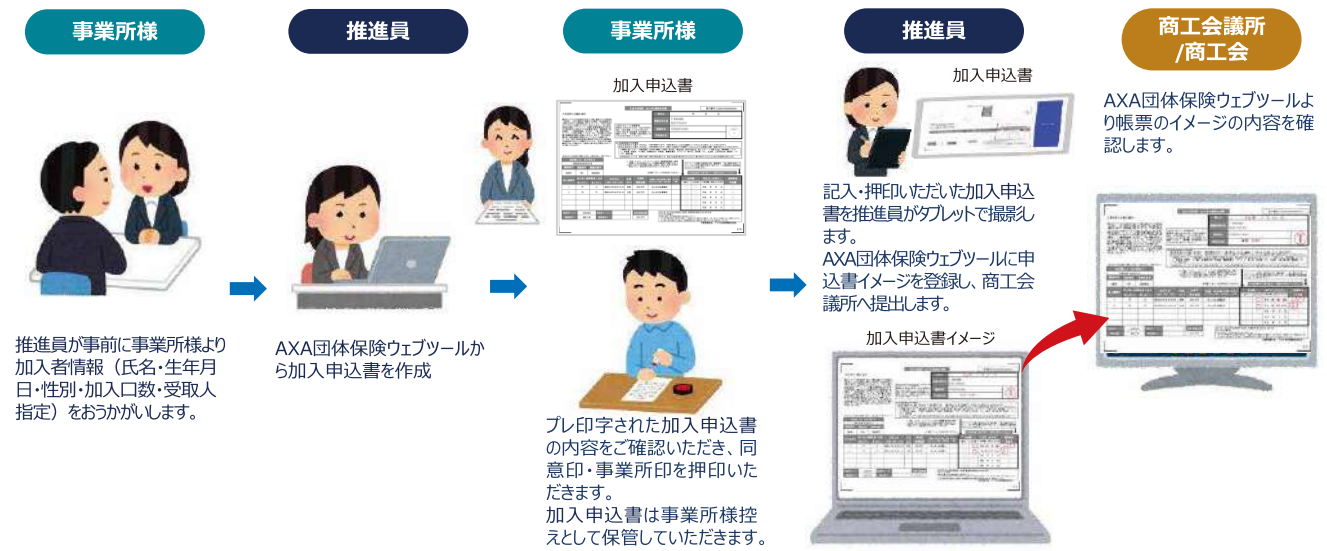

使い忘れはございませんか？

令和5年度 恵那市プレミアム付商品券

お忘れなく！

利用期間内にご利用ください！

電子商品券 利用期限
令和6年 **1月31日(水)**まで
23:59まで

紙商品券 利用期限
令和6年 **2月29日(木)**まで

注意：使用忘れのないように注意ください。商品券の返金や買い取りなどはできませんので、購入した商品券は、必ず期限内に使用ください。

シクラメン共済制度(生命共済)・特定退職金共済制度にご加入の皆様へ

シクラメン共済制度・特定退職金共済制度の各種手続き方法が変更となりました

これまでの複写の紙帳票への加入者情報等(氏名・生年月日等)の記入が不要となります。

今後は、アクサ生命推進員が事前に加入申込書等を作成し事業所様にお届けします。事業所様に内容を確認、押印いただき帳票をアクサ生命推進員がタブレットのカメラで撮影して会議所へ送信します。

なお、記入・押印いただいた帳票は事業所様の控えとなりますので、大切に保管してください。

今後、生命共済制度・特定退職金共済制度のお手続きがありましたらお手数ですが、担当者へ電話・メールにてご連絡いただきますよう、よろしくお願いいたします。

※シクラメン共済・特定退職金共済制度の事業所番号変更、特退金の脱退手続きについては、引き続き複写の紙帳票を使用します。

加入申込書のケース

生命共済制度(定期保険(団体型))引受保険会社: アクサ生命保険株式会社
特定退職金共済制度委託保険会社: アクサ生命保険株式会社

ご入会ありがとうございます

新規会員のご紹介

10月~11月受付分

井戸修デザイン事務所
ジョーハウス

井戸 修
穴戸 昌弘

中野方町
大井町

建築・土木完成予想図、作成業務、フォトモンタージュ等
営業代行