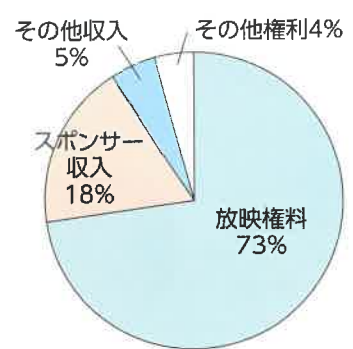

その後、オリンピックが巨大化するに従って財政負担の増大が大きな問題となり、1976年の夏季大会では大幅な赤字を出し、その後夏季・冬季とも立候補都市が1〜2都市だけという状態が続いた。そのような中、1984年のロサンゼルス大会では、大会組織委員長に就

任したピーター・ユベロスの指揮のもとオリンピックをショービジネス化したことで、2億1500万ドルの黒字を計上するに至った。

ここで注目したいのは、スポンサーを「一業種一社」に絞ることにより、高額なスポンサー収入を得ることに成功したことである。その結果として黒字化を達成したのである。

ここで、一つの疑問が生ずる。それは、高額な費用を支払ってスポンサーとなる意味はどこにあるのか?という疑問である。あるとすれば、商品やサービスの売上が期待できることとであり、そのためにはスポンサーとしての証が必要になってくる。

そこで、注目すべきはオリンピックに関連したロゴとしての商標である。オリンピック関連の商標は実に「307」項目に渡って特許庁に登録されている。

すなわち、スポンサーになることで、これらの商標使用権、

図1：オリンピック 収入内訳
出展：国際オリンピック委員会

すなわちスポンサーとしての証である。皆さんが良く目にする東京オリンピックのマークもその一つであり、よく目にするからこそ思わず関連商品を買ってしまうのだと思う。

そして、肝心なことはオリンピックブランドの価値を高めるため、IOCやJOCではこのロゴとしての商標を使用する場合のルールを厳格に定めているのである。

厳格に定めることで、いつどこで誰がみてもオリンピックを彷彿させる効果が発揮されさらに、商標としてのオリンピックブランドの価値が高まるのである。