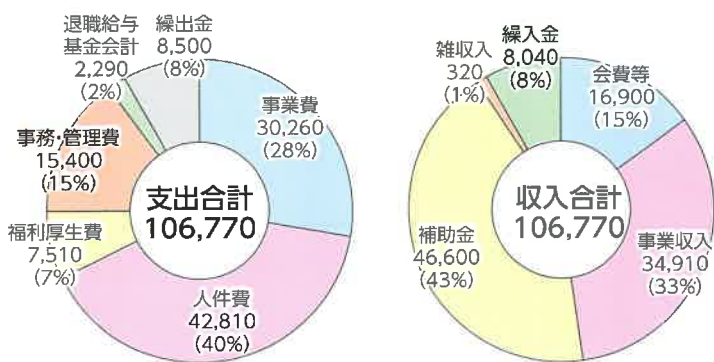

# 第126回通常議員総会開催

### コロナに打ち勝つ 会員支援を積極的に推進

- ・ 事業継続力強化支援事業
- ・ コロナ対策の経済活性化事業
- ・ 会員事業所の相談支援体制の強化

などを盛り込んだ令和3年度事業計画・  
収支予算を承認

### 令和3年度事業会計合同収支予算表

【単位：千円】

※一般会計・小規模事業特別会計・会館管理運営特別会計・共済事業特別会計・労働保険事務組合特別会計の予算額をまとめたものになります。

第126回通常議員総会が3月24日に恵那市共同福祉会館で開催され、令和3年度の事業計画並びに収支予算が原案どおり承認されました。

令和3年度も昨年度に引き続き、新型コロナウイルス感染症の終息が見えず、企業の規模にかかわらず、事業活動が停滞している状況を踏まえ、会員事業所の健全経営を願い、全会員の年会費を既定の2分の1の額とすることが承認されました。