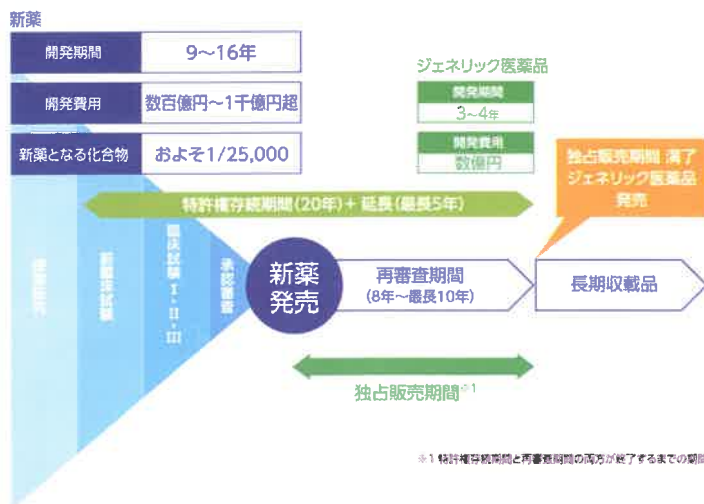

(図1:新薬開発の全体像)

ここで注目したいのは、独占販売期間として販売できるのは8年から10年ということである。独占販売期間を経過した後

は、新薬開発の数百分の1という安価で開発できるジェネリック医薬品との競争にさらされ、売上が急激に減少していくのである。(図2:新薬の売上推移イメージ)

このような構造から、新薬開発に要した研究開発費用は、8年から10年以内に回収する必要があることが解る。このような背景もあって新薬開発メーカーは、できるだけ早く市場で大きなシェアを獲得する行動をとるものと考えられる。

実は、このような構造は、新薬開発に限ったことではない。

新しい製品や新しいサービスは、時間の経過とともに市場価値は低下し後発企業に模倣される。価格競争に巻き込まれる運命にある。

市場価値が高い内に、開発に要した費用を回収し収益を上げる、上げた収益で後発企業の追随を許さない新しい価値を付加していく。こういったサイクルを回すことで初めて企業の持続的成長は実現できると思う。

読者の事業の参考になれば幸いです。

図1:新薬開発の全体像

出展:第一三共株式会社 ホームページより

図2:新薬の売上推移イメージ

安心して加入できる共済制度

火災共済……掛けて安心、万一の火災事故に備えて  
 生命傷害共済……不慮の事故から病氣死亡まで保障  
 自動車事故費用共済……契約者にお支払いする制度  
 強制、任意とは無関係  
 所得補償共済……役員・従業員が病氣やケガで働けなくなったときの所得を補償  
 お申し込みは 恵那商工会議所まで  
 岐阜県火災共済協同組合