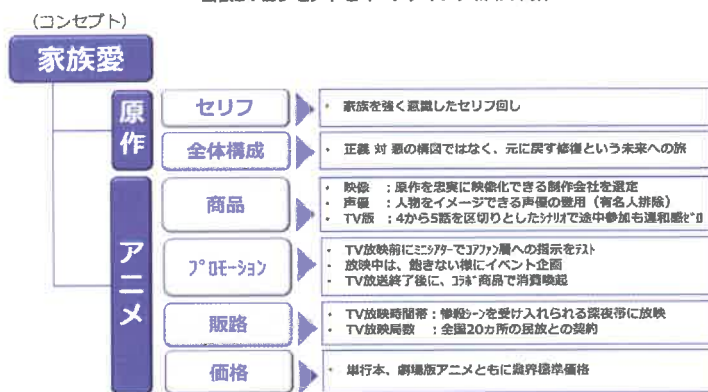

図表2: コンセプトとマーケティング戦略の関係

アージュにより受け入れられる
のである。さらに、途中から見
ても違和感が無いよう4から5
話で一つのシナリオが完結する
よう仕掛けられているところ
も、見逃せない。
このように、万人受けする家
族愛をテーマとしたコンセプト
に基づいた作品の良さと、綿密
なマーケティング戦略が相まっ
てヒットに繋がったことが解
る。
今回のように、身近な所に自
社の新商品開発や既存商品・既
存事業見直しのヒントは隠れて
いるので、今後の参考になれば
幸いである。

KAWAISOUYOU Co., Ltd.
株式会社 **河合 総合**
〒509-7201 恵那市大井町518-14
TEL0573-26-1557 FAX0573-26-1557
株式会社 **河合 総合第二**
〒509-7201 恵那市大井町2716-74
TEL0573-59-9077 FAX0573-59-9088

最新のカーテクノロジーと共に進化を続けています
愛中理化学工業株式会社
www.aichurika.co.jp
本社 〒452-0807 名古屋市西区歌里町35番地
TEL:(052)504-6216 FAX:(052)501-2030
恵那工場 〒509-7126 岐阜県恵那市武並町新折23
TEL:(0573)28-2820 FAX:(0573)28-2566

こいけもくざい
有限会社 小池 木村
〒509-7209 岐阜県恵那市白旗町毛呂 735 番地
TEL 0573-27-3602 / FAX 0573-27-3601 / E-Mail koike-y@net.nagoya
koikemokuzai.com