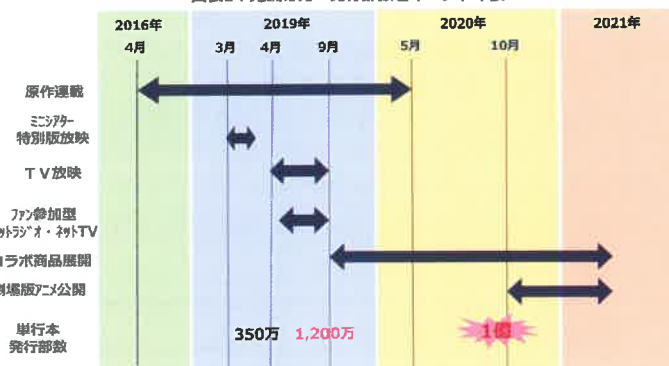

(公財)岐阜県産業経済振興センター 岐阜県よろず支援拠点 チーフコーディネーター
兼恵那くらしサポートビジネスセンター 専門相談員
オムロングループで部長を歴任。新規事業立ち上げ、収益改善、監査業務、人材ビジネス事
業の責任者を経て独立。支援実績:よろず支援拠点、全国版 成功支援事例集に多数掲載。

松岡 隆氏

Column

地域の事柄や、時事ネタをビジネスの視点でみる

“鬼滅の刃” ヒットの秘密

謹賀新年、いつもコラムを
読んで頂きありがとうございます。
さて、新年の第一号は昨年秋
に劇場公開された劇場版アニメ
映画「鬼滅の刃」のヒットの秘
密を探っていきたいと思う。原
作は、2016年2月から
2020年5月まで、週刊少年
ジャンプに連載された少年漫画
である。

日経ビジネス誌などの記事を
基に作成した図表1の年表を見
ると、TV放映前の単行本の発
行部数は350万部、TV放送後
は1,200万部にまで発行部
数が伸びているのが解る。これ
だけを見るとTV放映がヒット
に繋がったかと思いがちだ。しか
し、TV放映した漫画が必ずし
もヒットするというわけではな
い。そもそも、万人受けしがた
い描写が多い鬼滅の刃が、何故
ここまで万人受けされたのか、
深く分析してみる。

そこで、図表2を見てもら
いたい原作のコンセプトは「家族
愛」である、そしてセリフ回し
もストーリー展開も、家族愛を
強く意識している。また、正義
対悪の対決構図を描くのではな
く、鬼になった妹を元の人間に
戻す修復という未来への旅とい
う形で構成されている。このよ
うに原作そのものが、万人受け
するように作られていることが
解る。

図表1: 鬼滅の刃 発行部数とイベント年表

次にTV放送の前に、ミニシア
ターでコアな原作ファンを対象
にした試写会を行っている。こ
のことはマーケティングという
テスト販売と言え、この段階で
コアなファン層からの指示が得
られるかテストを行い、TV放
映しているのだ、さらに注目す
べきは深夜帯での放送を選択し
ている所である。惨殺シーンな
ど忠実に描写しているこの作品
が、ゴールデンに放送されたな
らどうであろう、作品を知らな
い大人たちからすれば、デリカ
シーのない作品として拒絶され
たかも知れない。しかし、深夜
であれば家族愛にあふれ、慈愛
に満ちたセリフと時間帯のマリ