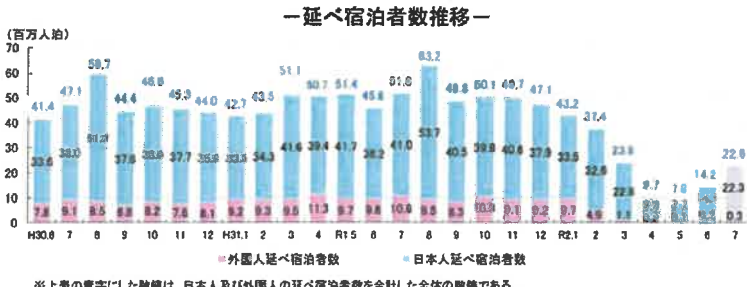

Column

地域の事柄や、時事ネタをビジネスの視点でみる

ワーケーションって何？

表1 (万人泊)

	全体	日本人	外国人
R2.6 (前年同月比)	1,424	1,406	18
R2.7 (※) (前年同月比)	2,258	2,226	32
	-56.4%	-45.7%	-97.0%

※令和2年7月の数値は第1次速報値であり、令和2年9月30日公表予定の第2次速報値で変更となる点にご留意いただきたい。

※上表の青字にした数値は、日本人及び外国人の延べ宿泊者数を合計した全体の数値である。

2020年7月22日から政府の観光支援策「GOTOキャンペーン」が始まった。観光庁が8月31日に発表した観光統計(表1)によると、6月の宿泊者数は前年同月比▲68.9%、7月の宿泊者数は前年同月比▲56.4%と12.5%改善している。1カ月のデータで判断するのは尚早かと思うが、一定の効果があったように思う。

ただ、7月の客室稼働率に着目すると昨年7月が72.0%に対して30.4%、旅館に限定すると同54.2%に対して21.4%に留まっており、観光業の