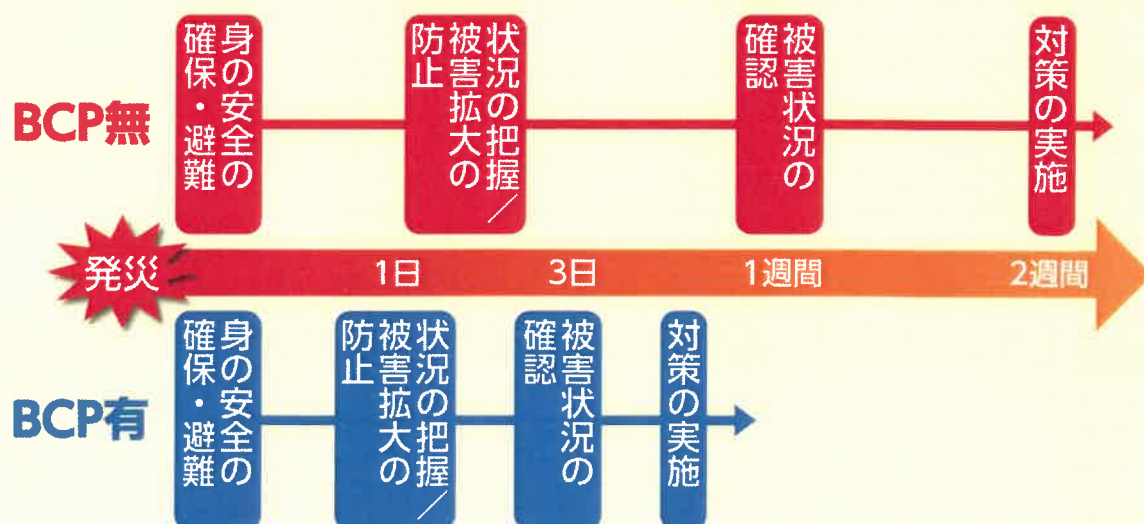

ENNA

恵那商工会議所

〒509-7203
岐阜県恵那市長島町正家1-5-11 TEL26-1211(代) FAX25-6173
E-mail : enacci@enat.org URL http://www.enacci.or.jp

BCP(事業継続計画)を 策定している方が 迅速に対応できる

CONTENTS

特集 災害に備えた準備をしませんか? 2
 セミナー情報 3
 インフォメーション 4
 コラム「ワーケーションって何?」 6