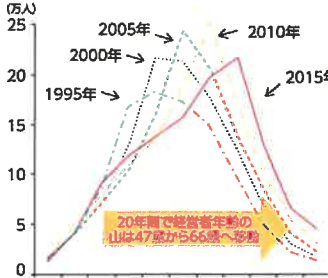

図1 中小企業の経営者年齢の分布(年代別)

(出典) 中小企業庁委託「中小企業の成長と投資行動に関するアンケート調査」(2015年12月、株式会社帝国データバンク)、総務省データバンク(COSMOS1企業単独財務ファイル)、COSMOS2企業概要ファイル)内閣加工

恵那商工会議所会員特典
通常生花1対15,000円+消費税のところ
13,000円に割引いたします。
(多くの会員の皆さんに特典をご利用いただき感謝申し上げます。厳しい世相ですが、経費節減にご協力いたします。)

(有)ヤマウチ 山内生花店
〒509-7201 岐阜県恵那市大井町末広通り
TEL(0573)25-2862 FAX(0573)25-7334

羽毛布団のリフォーム 7月末日まで
羽毛布団の洗い、仕立て直し、
300g足し羽毛付き 1枚 **¥19,800** (税込)
おまかせコース (SL掛)

綿ふとん仕立て直し 1枚 **¥7,500** (税込)
おまかせコース (シングル掛敷)

羽毛布団が破れたり、汚れたら縫わずに安藤ふとん店まで

安藤ふとん店
恵那市長島町中野(寿)518の3
TEL 0120-25-2885
FAX 0573-25-2861

佐野事務所
SanoOffice

代表 佐野 幸久
509-7124
恵那市三郷町佐々木 79-2
tel/0573-28-5075
fax/0573-28-5072
携帯電話 090-8912-5725

土地家屋調査士
■ 不動産登記の表題部
■ 土地測量および境界線
■ 現状測量