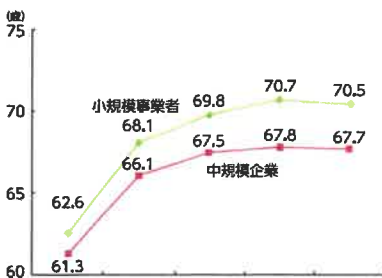

現在40歳以下の7人の皇族のうち、悠仁さま以外は全員が女性で、女性皇族は結婚すれば皇室を離れることになっているため、愛子さま、眞子さま、佳子

さまはじめ6人の女性皇族が結婚されることを想定すると、近い将来、若い皇族は悠仁さまだけになる可能性もあります。

2016年8月8日、平成天皇が生前退位の御意向をビデオメッセージという形で述べられ。その後、内閣をはじめ宮内庁の約1,100人におよぶ職員が約3年の歳月をかけて準備を進めてきました。

皇位継承と中小企業の事業承継を単純に比較することは出来

ませんが、多くの中小企業経営者も事業承継問題を抱えておられると思います。約1,100人の職員総出で準備が出来る宮内庁においても、約3年の準備を要した皇位継承。経営資源の少ない中小企業では、それ以上に時間を要します。現実を直視し早めに事業承継に着手されることをお勧めします。まずは、身近に相談できる窓口にご相談ください。

図2 経営者の平均引退年齢の推移