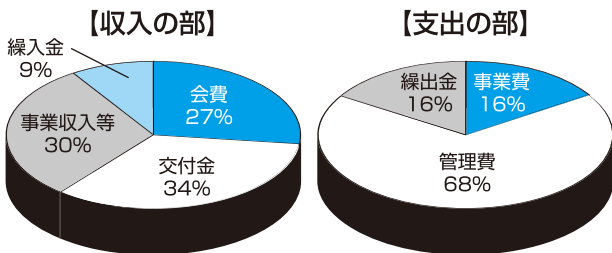

事業会計 費用別グラフ

恵那川上屋謹製
夏栗きんとん 栗観世「くりかんせ」
全国発送いたします。

直那川上屋

フリーダイヤル0120-0512470

恵那峡店／中央店／瑞浪店／土岐店
可児店／高山店／岐阜高島屋店

創造・先取り・挑戦の精神で地域に貢献する生活創造企業を目指します。

valer

ドラッグストア/中部薬品(株) 岐阜店
スポーツクラブ/中部アクス(株) 岐阜店
中 部 興 産(株) 岐阜店
中 部 フ ー(株) 岐阜店
中 部 流 ス(株) 岐阜店
メ ン テ ッ ク(株) 岐阜店
(株)主婦の店商事中部本

東 部 食 料(株) 岐阜店
東 部 食 料(株) 岐阜店
東 部 食 料(株) 岐阜店
東 部 食 料(株) 岐阜店
東 部 食 料(株) 岐阜店
東 部 食 料(株) 岐阜店

ファミリーレストラン 岐阜店
ファミリーレストラン 岐阜店
ファミリーレストラン 岐阜店
ファミリーレストラン 岐阜店
ファミリーレストラン 岐阜店
ファミリーレストラン 岐阜店

パート ー ス ー ン 部 ス ー ン 部 ス ー ン 部 ス ー ン 部

株式会社 丸A- 代表取締役社長 伊藤喜美
相模原市長 伊藤喜美
代表取締役社長 田代正
本 部 / 多治見市大針町661-1 ☎(0572)20-0860(代)